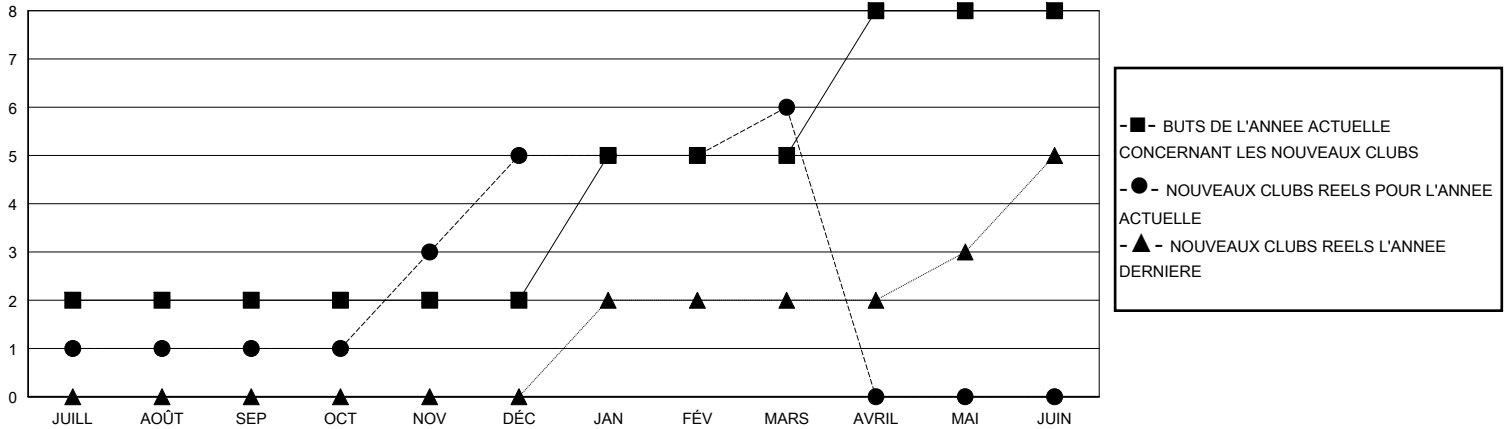

# MONTHLY MEMBERSHIP PROGRESS REPORT

District 416

Results as of: 3/31/2024

GMT:

LIEU MOROCCO

RC EME

Clubs				Membres			
RESULTATS POUR 2023-2024				RESULTATS POUR 2023-2024			
TRIMESTRE	BUT CONCERNANT LES NOUVEAUX CLUBS	NOUVEAUX CLUBS	CLUBS ANNULÉS	TRIMESTRE	OBJECTIF DE CROISSANCE NETTE DE L'EFFECTIF	CROISSANCE ACTUELLE DE L'EFFECTIF	TOTAL DES MEMBRES RADIES (y compris les transferts)
JUILL/AOÛT/SEP	2	1	0	JUILL/AOÛT/SEP	100	72	260
OCT/NOV/DÉC	0	4	2	OCT/NOV/DÉC	100	402	123
JAN/FÉV/MARS	3	1	1	JAN/FÉV/MARS	100	130	109
AVRIL/MAI/JUIN	3	0	0	AVRIL/MAI/JUIN	111	0	0

BUTS ET NOUVEAUX CLUBS REELS - CUMULATIF

BUTS ET MEMBRES REELS - CUMULATIF

CLUBS RADIES: 3

40 CLUBS OF 62 ONT AJOUTE 1 OU PLUSIEURS NOUVEAUX MEMBRES

DISTRIBUTION PAR SEXE

HOMME 509 (36.38%)  
FEMME 890 (63.62%)