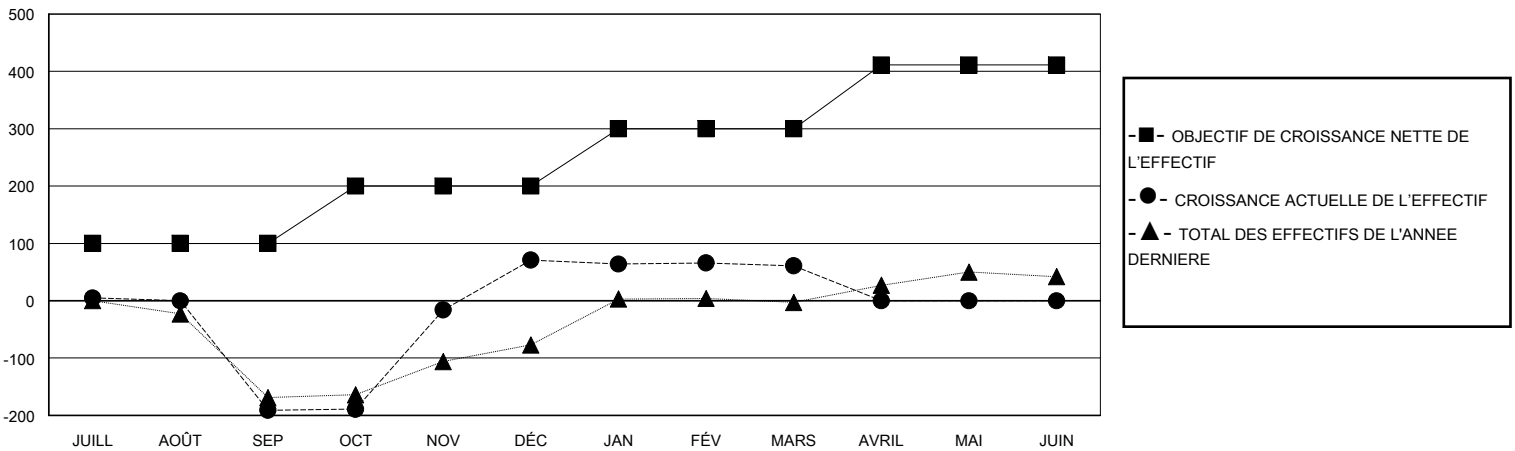

# MONTHLY MEMBERSHIP PROGRESS REPORT

District 416

Results as of: 3/31/2024

GMT:

LIEU MOROCCO

RC EME

Clubs				Membres			
RESULTATS POUR 2023-2024				RESULTATS POUR 2023-2024			
TRIMESTRE	BUT CONCERNANT LES NOUVEAUX CLUBS	NOUVEAUX CLUBS	CLUBS ANNULÉS	TRIMESTRE	OBJECTIF DE CROISSANCE NETTE DE L'EFFECTIF	CROISSANCE ACTUELLE DE L'EFFECTIF	TOTAL DES MEMBRES RADIES (y compris les transferts)
JUILL/AOÛT/SEP	2	1	0	JUILL/AOÛT/SEP	100	72	260
OCT/NOV/DÉC	0	4	2	OCT/NOV/DÉC	100	402	123
JAN/FÉV/MARS	3	1	1	JAN/FÉV/MARS	100	130	109
AVRIL/MAI/JUIN	3	0	0	AVRIL/MAI/JUIN	111	0	0

BUTS ET NOUVEAUX CLUBS REELS - CUMULATIF

BUTS ET MEMBRES REELS - CUMULATIF

CLUBS RADIES: 3

40 CLUBS OF 62 ONT AJOUTE 1 OU PLUSIEURS NOUVEAUX MEMBRES

DISTRIBUTION PAR SEXE

HOMME 509 (36.38%)  
FEMME 890 (63.62%)